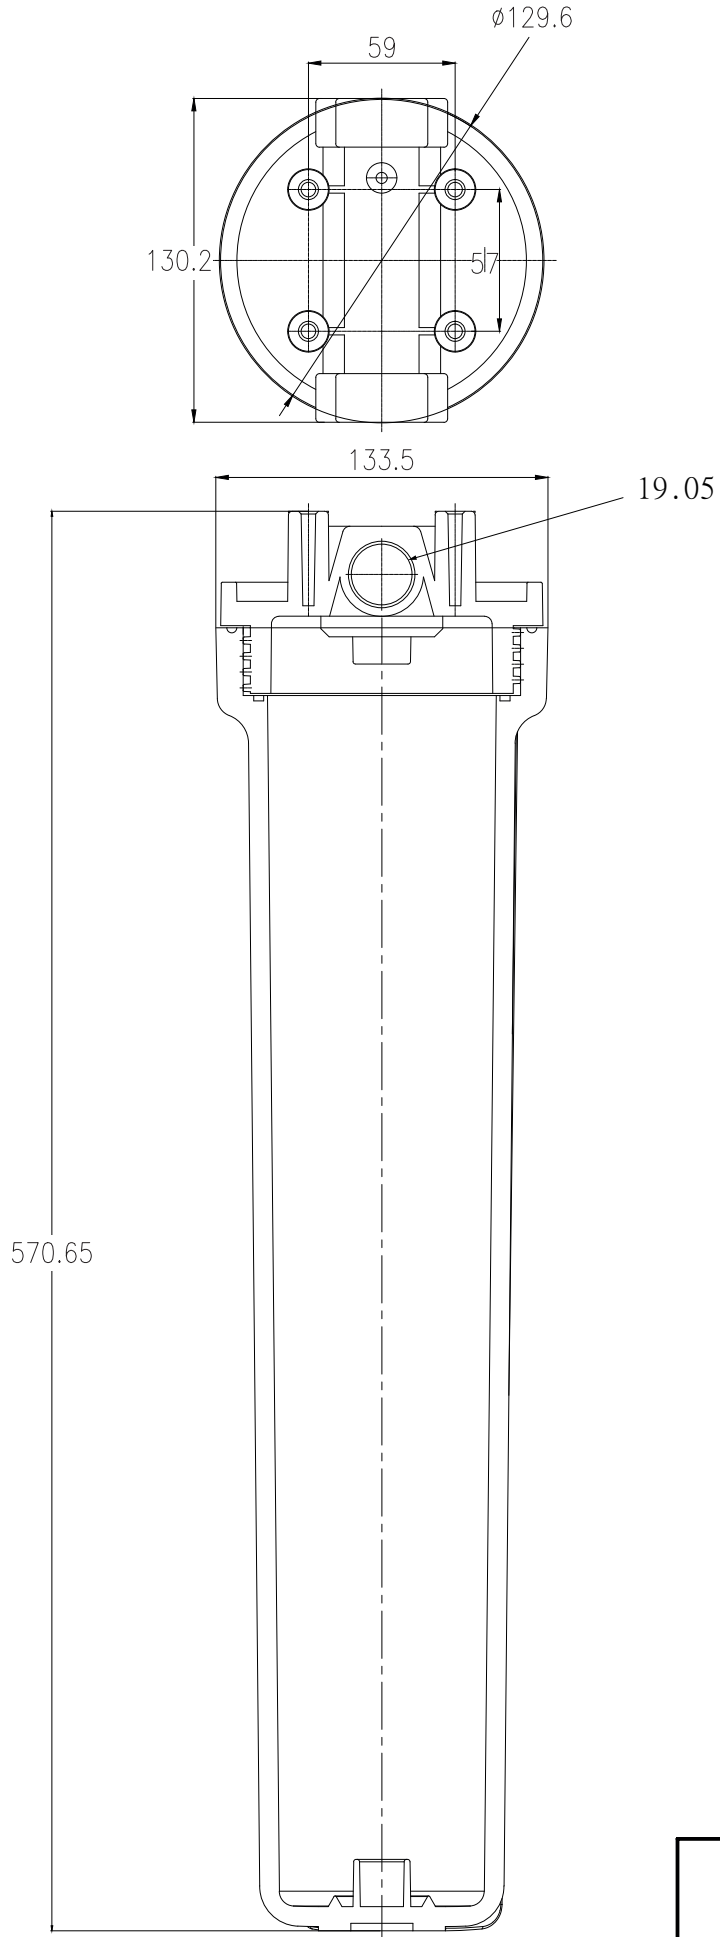

Carter FHPP-20 - 20" entrée sortie 3/4"

Crystal Filter